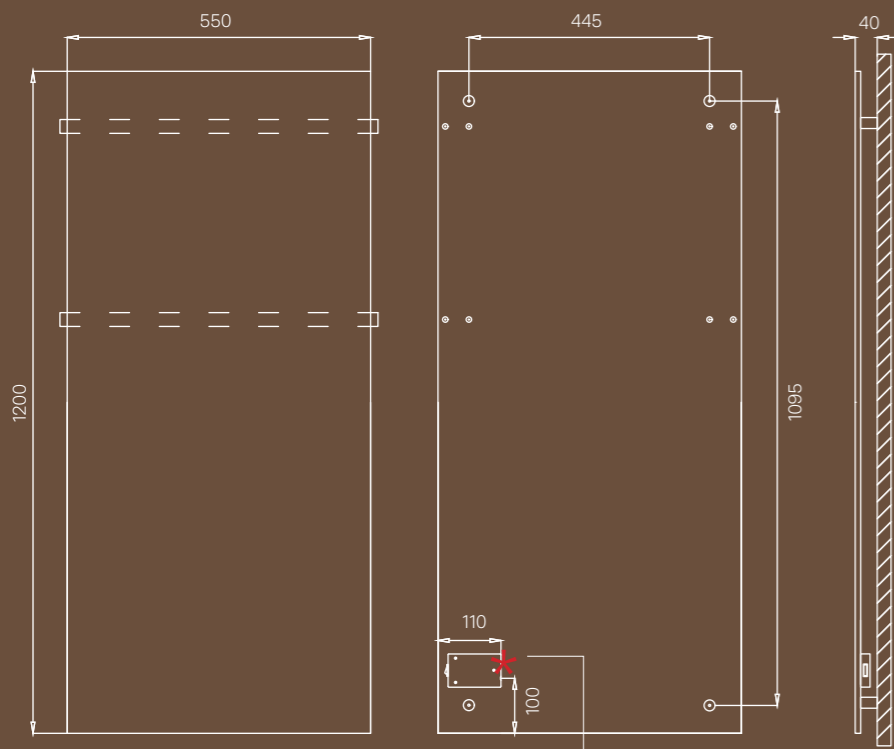

LIBRA

Non produce
campi
elettromagnetici
nocivi

USCITA CAVO DI
ALIMENTAZIONE

ACCESSORI

Gancio porta abiti

Porta salviette Libra

DIMENSIONI (mm)	POTENZA	m ³ CLASSE C	m ³ CLASSE A	PREDISPOSIZIONE DOMOTICA	PORTASALVIETTE optional	PESO (kg)
1200 x 550 x 40	500 W	18	21	✓	✓	11
600 x 550 x 40	250 W	9	11	✓	✓	7,5

COLORI

 BIANCO OPACO RUVIDO RAL 9016	 NERO OPACO RUVIDO RAL 9005	 GRIGIO PERLATO OPACO RUVIDO RAL 7040	 VERNICIATO NICHEL OPACO RUVIDO RAL 7002	 MATT TORTORA OPACO RUVIDO RAL 7006
--	--	---	--	--