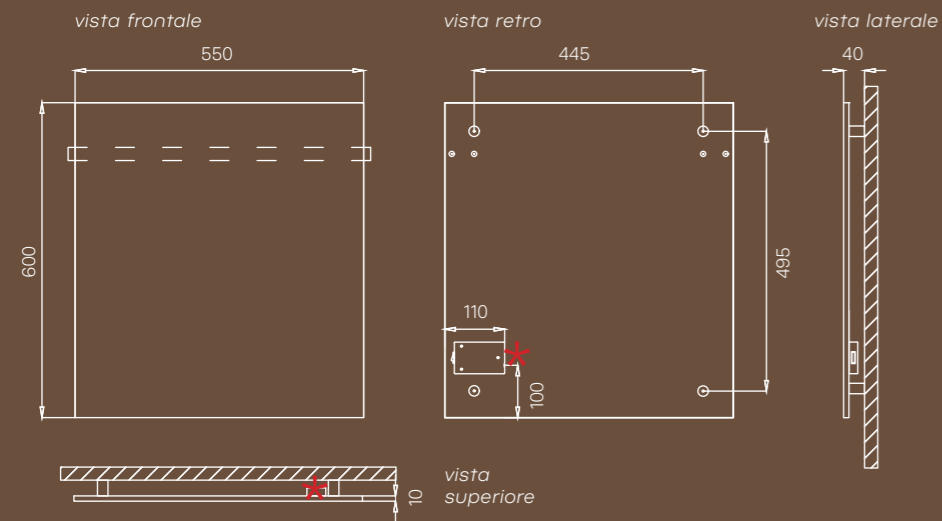

LIBRA

Non produce
campi
elettromagnetici
nocivi

USCITA CAVO DI
ALIMENTAZIONE

ACCESSORI

Gancio porta abiti

Porta salviette Libra

DIMENSIONI (mm)	POTENZA	m ³ CLASSE C	m ³ CLASSE A	PREDISPOSIZIONE DOMOTICA	PORTASALVIETTE optional	PESO (kg)
1200 x 550 x 40	500 W	18	21	✓	✓	11
600 x 550 x 40	250 W	9	11	✓	✓	7,5

COLORI

 BIANCO OPACO RUVIDO RAL 9016	 NERO OPACO RUVIDO RAL 9005	 GRIGIO PERLATO OPACO RUVIDO RAL 7040	 VERNICIATO NICHEL OPACO RUVIDO RAL 7002	 MATT TORTORA OPACO RUVIDO RAL 7006
--	--	---	--	--